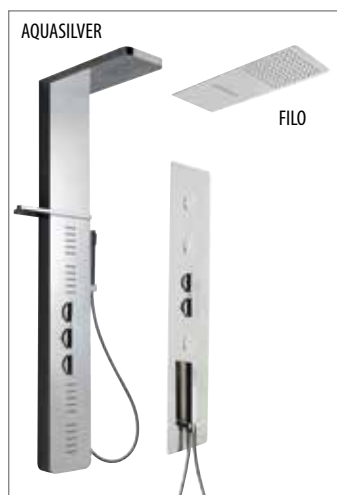

COLONNE DOCCIA				
CODICE	DESCRIZIONE	COLORE	CODICE FORNITORE	€
0415769	AQUASILVER SHOWER - Colonna doccia in acciaio finitura a specchio e accessori cromo. Rubinetteria meccanica con deviatore 3 vie, miscelatore e regolatore intensità acqua. Soffione con testina anticalcare. Doccetta a mano. 4 microjets verticali anticalcare. Mensola cromo. Altezza: 151 cm. Larghezza: 20 cm. Profondità soffione: 50 cm. Profondità colonna: 8 cm.	acciaio specchiato	CD150ALMPR	1.454,000
0852635	FILO SHOWER - Colonna Doccia da incasso in acciaio finitura a specchio e accessori cromo, rubinetteria termostatica con deviatore a 4 vie, soffione zenitale separato ultraslim con effetto Big rain e testina anticalcare, doccetta a mano, cascata e 3 microjets dorsali. Altezza: 100 cm. Larghezza: 20 cm. Profondità soffione: 48 cm.	acciaio specchiato	CD100ALMCR19	1.938,000