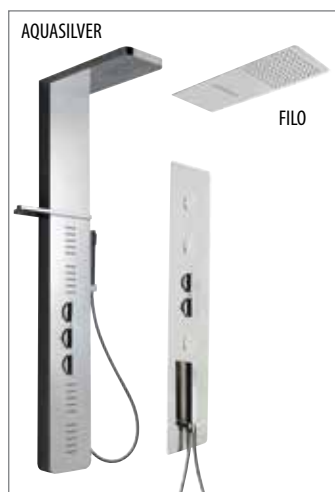

COLONNE DOCCIA				
CODICE	DESCRIZIONE	COLORE	CODICE FORNITORE	PREZZO €
0415769	AQUASILVER SHOWER - Colonna doccia in acciaio finitura a specchio e accessori cromo. Rubinetteria meccanica con deviatore 3 vie, miscelatore e regolatore intensità acqua. Soffione con testina anticalcare. Doccetta a mano. 4 microjets verticali anticalcare. Mensola cromo. Altezza: 151 cm. Larghezza: 20 cm. Profondità soffione: 50 cm. Profondità colonna: 8 cm.	acciaio specchiato	CD150ALMPR	1.454,00
0852635	FILO SHOWER - Colonna Doccia da incasso in acciaio finitura a specchio e accessori cromo, rubinetteria termostatica con deviatore a 4 vie, soffione zenitale separato ultraslim con effetto Big rain e testina anticalcare, doccetta a mano, cascata e 3 microjets dorsali. Altezza: 100 cm. Larghezza: 20 cm. Profondità soffione: 48 cm.	acciaio specchiato	CD100ALMCR19	1.938,00