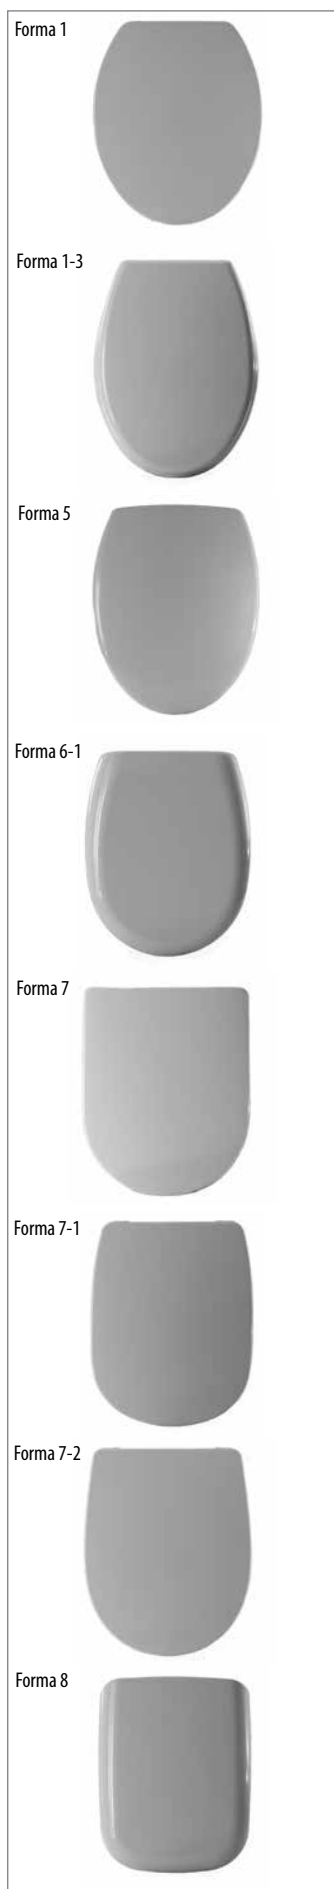

SEDILE WC IN RESINA TERMOINDURENTE						
CODICE	CERAMICA	MODELLO	COLORE	FORMA	CODICE FORNITORE	€
0036757	HATRIA	Cannes New	bianco	5	140.501 BCO	135,300
0036751		Nido	bianco	1	140.100M BCO	135,300
0036773	HYDRA	My	bianco	7-1	140.701 BCO	135,300
0036775	IDEAL STANDARD	Calla	bianco	7-1	140.701MP BCO	135,300
0036785		Conca	bianco	8	140.800 BCO	135,300
0036760		Connect	bianco	6	140.600 BCO	135,300
0036756		Ellisse	bianco	1-3	140.103T BCO	135,300
0036772		Esedra	bianco	7	140.700MP BCO	152,800
0036772		Fiorile New	bianco	7	140.700MP BCO	152,800
0036760		Fiorile Old	bianco	6	140.600 BCO	135,300
0036778		Gemma Sospeso	bianco	7-2	140.702 BCO	135,300
0036765		Liuto	bianco	6-1	140.601T BCO	135,300
0036774		Tesi	bianco	7-1	140.701F BCO	135,300
0036757		Tonda	bianco	5	140.501 BCO	135,300
0036766		Tonic	bianco	7	140.700 BCO	152,800
0036773	INCEA	Nube	bianco	7-1	140.701 BCO	135,300
0036778	LAUFEN	Dino Sospeso	bianco	7-2	140.702 BCO	135,300
0036783		Lyra	bianco	7-2	140.702P BCO	135,300
0036766		Pro	bianco	7	140.700 BCO	152,800
0036769	NEROCERAMICA	Genesis	bianco	7	140.700G BCO	152,800
0013130		Iceberg	bianco	1	140.100P BCO	135,300
0036766	PORCELLANOSA	Arquitect	bianco	7	140.700 BCO	152,800
0036777	POZZI GINORI	500	bianco	7-1	140.701ZQ BCO	135,300
0013131		Easy-Easy.02	bianco	7-2	140.702MQ BCO	135,300
0036778		Idea	bianco	7-2	140.702 BCO	135,300
0036758		Join New	bianco	5	140.501P BCO	135,300
0036778		Pratika	bianco	7-2	140.702 BCO	135,300
0013131		Quinta	bianco	7-2	140.702MQ BCO	135,300
0036782		Quinta New	bianco	7-2	140.702MP BCO	135,300
0036759		Selnova 3	bianco	5	140.501T BCO	135,300
0036776		Ydra	bianco	7	140.701P BCO	135,300
0036774	RAK CERAMICS	Compact	bianco	7-1	140.701F BCO	135,300
0036773		Orient	bianco	7-1	140.701 BCO	135,300
0036766	ROCA	Nexo	bianco	7	140.700 BCO	152,800
0036785	SENESE	Duccio	bianco	8	140.800 BCO	135,300
0036773		Pienza	bianco	7-1	140.701 BCO	135,300
0036757	SIMAS	Acquaspace	bianco	5	140.501 BCO	135,300
0036776		E-Line	bianco	7	140.701P BCO	135,300
0036758		Lft-Spazio	bianco	5	140.501P BCO	135,300
0036771	STILE	Bridge-Viva	bianco	7	140.700M BCO	152,800
SEDILI WC UNIVERSALI E RIALZI						
CODICE	DESCRIZIONE	COLORE	CODICE FORNITORE	€		
0011044•	Sedile bi-componente WC universale Sirio, cerniere ottone	bianco	1300.01.BCO	109,800		
0082337•	Sedile colato WC universale	champagne	140.00.001 CHA	192,500		
0082339	Sedile termoindurente WC Slim, per vasi forma ovale, soft close	bianco	140.00.001SLC BCO			
0082338	Sedile termoindurente WC Slim, per vasi forma "D", Soft close	bianco	140.00.001DSL BCO			
0013129•	Sedile termondurente WC per vaso disabili, con coperchio	bianco	140.031T BCO	135,300		
RIALZI WC						
0082349•	Rialzo WC per vasi forma ovale, k10 senza coperchio (solo anello)	bianco	R10-SC-BCO	557,000		
0082348•	Rialzo WC per vasi forma ovale, k10, con coperchio	bianco	R10-CC-BCO	573,000