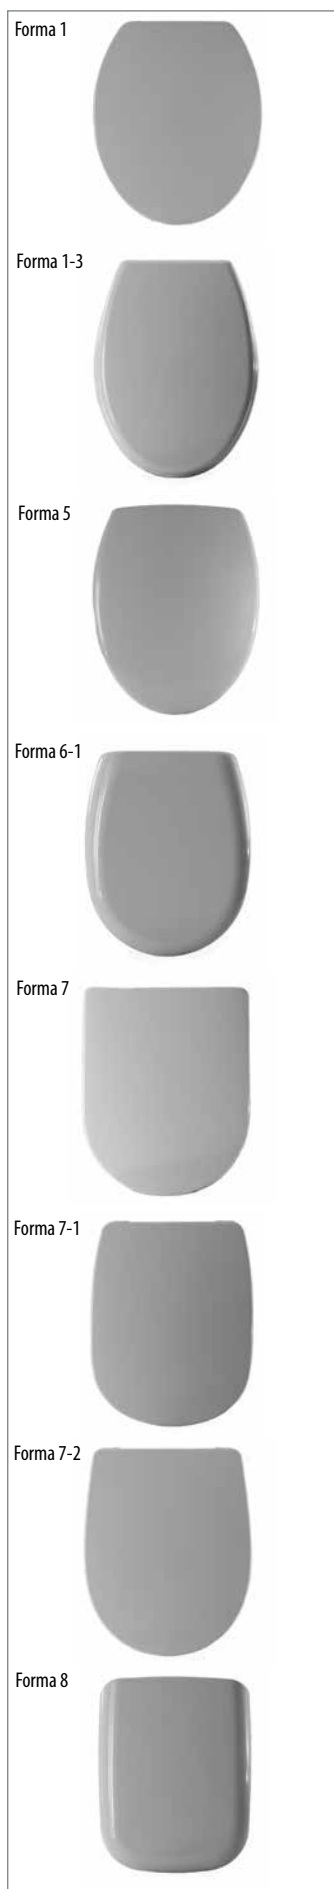

SEDILE WC IN RESINA TERMOINDURENTE						
CODICE	CERAMICA	MODELLO	COLORE	FORMA	CODICE FORNITORE	€
0036771	ALTHEA	Cover	bianco	7	140.700M BCO	152,800
0036749		Fly	bianco	1	140.100 BCO	135,300
0036775	ART CERAM	Tenax	bianco	7-1	140.701MP BCO	135,300
0036769	AXA	Clivia Sospeso	bianco	7	140.700G BCO	152,800
0036764	AZZURRA	Diana	bianco	6	140.600ZM BCO	135,300
0036750		Full 56	bianco	1	140.100G BCO	135,300
0036772		Nuvola	bianco	7	140.700MP BCO	152,800
0036761•		Tondo	bianco	6	140.600G BCO	135,300
0036765	CATALANO	Acqua-Aria	bianco	6-1	140.601T BCO	135,300
0036776		C52-C54	bianco	7	140.701P BCO	135,300
0036760		Canova-Canova Royal53	bianco	6	140.600 BCO	135,300
0036766		Sfera 50-52-63	bianco	7	140.700 BCO	152,800
0036776		Zero 54-50-55-62	bianco	7	140.701P BCO	135,300
0036753		Zero Light	bianco	1	140.100ZG BCO	135,300
0036751	CESABO	Exel Multispazio	bianco	1	140.100M BCO	135,300
0036785		Prestige	bianco	8	140.800 BCO	135,300
0036781	CESAME	Aretusa	bianco	7-2	140.702M BCO	135,300
0036763		Belle Epoque	bianco	6	140.600M BCO	135,300
0036762		Sintesi	bianco	6	140.600HC BCO	135,300
0036766		System	bianco	7	140.700 BCO	152,800
0036766	CIELO	Smile 53	bianco	7	140.700 BCO	152,800
0036770	DISEGNO CERAMICA	Giulia	bianco	7	140.700HC BCO	152,800
0036766	DOLOMITE	Asolo	bianco	7	140.700 BCO	152,800
0036767		Clodia	bianco	7	140.700C BCO	152,800
0013130		Corallo	bianco	1	140.100P BCO	135,300
0036774		Gemma 2	bianco	7-1	140.701F BCO	135,300
0036758		Novella	bianco	5	140.501P BCO	135,300
0036756		Perla Classic	bianco	1-3	140.103T BCO	135,300
0036782		Quadrarco	bianco	7-2	140.702MP BCO	135,300
0036774		Suite	bianco	7-1	140.701F BCO	135,300
0036756		Tenax	bianco	1-3	140.103T BCO	135,300
0036751	DURAVIT	Duraplus	bianco	1	140.100M BCO	135,300
0082341□		D-Code	bianco	7-1	140.16.017T BCO	226,000
0036772		Happy-D	bianco	7	140.700MP BCO	152,800
0036766		Stark 2	bianco	7	140.700 BCO	152,800
0036780	ESEDRA	Bull-Ese	bianco	7-2	140.702G BCO	135,300
0036761•	FLAMINIA	Metro	bianco	6	140.600G BCO	135,300
0036766		Mini Link	bianco	7	140.700 BCO	152,800
0036763		Spin Sospeso	bianco	6	140.600M BCO	135,300
0036778	GALASSIA	Eden	bianco	7-2	140.702 BCO	135,300
0036763		M2 50-55	bianco	6	140.600M BCO	135,300
0036778		Piuma	bianco	7-2	140.702 BCO	135,300
0036779	GLOBO	4All	bianco	7-2	140.702F BCO	135,300
0036776		Allia	bianco	7	140.701P BCO	135,300
0036783		Grace	bianco	7-2	140.702P BCO	135,300
0036749		Lei New	bianco	1	140.100 BCO	135,300
0036766		Misura	bianco	7	140.700 BCO	152,800
0036776		Open Space	bianco	7	140.701P BCO	135,300
0013130		Prima	bianco	1	140.100P BCO	135,300
0036758	GSI	City	bianco	5	140.501P BCO	135,300
0036766		Norm 50-55	bianco	7	140.700 BCO	152,800
0036754		Panorama	bianco	1	140.100ZM BCO	135,300