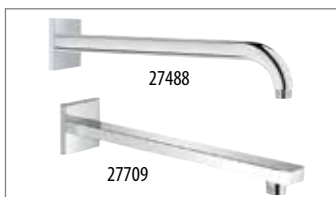

SOFFIONI DOCCIA				
CODICE	DESCRIZIONE	COLORE	CODICE FORNITORE	PREZZO €
0604152	Euphoria Cosmopolitan 160 - Soffione doccia a 1 getto getto Rain, raccordo a sfera con angolo di inclinazione orientabile $\pm 15^\circ$, raccordo da 1/2", EcoJoy (portata limitata a 9,5 l/min), DreamSpray per un getto sempre perfetto, sistema anticalcare SpeedClean	cromo	28233000	176,40
0478292	Tempesta 250 - Soffione doccia a 1 getto, getto Rain, $\varnothing$ 250 mm, soffione interamente cromato o con parte superiore del soffione in colore bianco, raccordo a sfera con angolo di inclinazione orientabile $\pm 10^\circ$, raccordo da 1/2", EcoJoy (portata limitata a 9,5 l/min), DreamSpray per un getto sempre perfetto, sistema anticalcare SpeedClean, Inner Water Guide, canale interno dedicato al passaggio dell'acqua che garantisce affidabilit nel tempo adatto per scaldabagni istantanei	cromo	26662000	227,00
0478295		cromo/bianco	26666000	204,00
0478293	Tempesta 250 - Set soffione doccia a parete sporgenza 380 mm, 1 getto composto da: soffione Tempesta 250 (art. 26 662) getto Rain, soffione interamente cromato o con parte superiore del soffione in colore bianco, braccio doccia a parete sporgenza 380 mm (28 361), EcoJoy (portata limitata a 9,5 l/min), DreamSpray per un getto sempre perfetto, sistema anticalcare SpeedClean, Inner Water Guide, canale interno dedicato al passaggio dell'acqua che garantisce affidabilit nel tempo adatto per scaldabagni istantanei	cromo	26663000	374,00
0478296		cromo/bianco	26668000	351,00
0478294	Tempesta 250 - Set soffione doccia a soffitto altezza 142 mm, 1 getto composto da: soffione Tempesta 250 (art. 26 662), getto Rain, soffione interamente cromato, braccio a soffitto lunghezza 142 mm (art. 28 724), EcoJoy (portata limitata a 9,5 l/min), DreamSpray per un getto sempre perfetto, sistema anticalcare SpeedClean, Inner Water Guide, canale interno dedicato al passaggio dell'acqua che garantisce affidabilit nel tempo adatto per scaldabagni istantanei	cromo	26664000	302,00
RAINSHOWER ACCESSORI				
0191517	Braccio a parete, sporgenza 378 mm, in metallo, raccordo da 1/2", per tutti i soffioni doccia Rainshower	cromo	28982000	280,00
0426870	Braccio a parete sporgenza 380 mm, in metallo, raccordo da 1/2", per tutti i soffioni doccia Rainshower (eccetto Rainshower Jumbo), con rosone circolare	cromo	28361000	205,00
0056040	Braccio a parete, sporgenza 286 mm, in metallo, raccordo da 1/2", per tutti i soffioni doccia Rainshower (eccetto Rainshower Jumbo), con rosone circolare	cromo	28576000	161,00
0098649	Braccio a parete, sporgenza 286 mm, in metallo, raccordo da 1/2", con rosone quadrato e braccio rettangolare, per soffioni doccia quadrati Rainshower Allure e Euphoria Cube	cromo	27709000	223,00
0618924	Braccio a parete, sporgenza 275 mm, in metallo, raccordo da 1/2", con rosone quadrato, per tutti i soffioni doccia Rainshower (eccetto Rainshower Jumbo)	cromo	27488000	161,00
0265567	Supporto a muro fisso per manopola doccia	cromo	27056000	59,60
0265569	Supporto a muro fisso per manopola doccia, con rosone circolare	cromo	27074000	68,10
0265570	Supporto a muro fisso per manopola doccia, con rosone quadrato	cromo	27075000	68,10
0783687		nero ultra opaco	22118KFO	95,30
0265568	Raccordo erogatore da 1/2, con rosone circolare	cromo	27057000	106,30
0265571	Raccordo erogatore da 1/2, con rosone quadrato	cromo	27076000	106,30
0783676		nero ultra opaco	22118KFO	148,80
0237275	Raccordo erogatore con supporto a parete per manopola doccia, raccordo maschio con valvola di ritegno incorporata		26370000	81,40