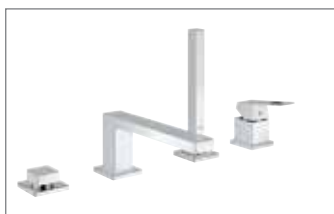

EUROCUBE				
CODICE	DESCRIZIONE	COLORE	CODICE FORNITORE	PREZZO €
0618999	Miscelatore monocomando bordo vasca a 4 fori, cartuccia a dischi ceramici da 46 mm, con SilkMove, fissaggio bocca pre assemblato, monocomando, bocca vasca con mousseur, deviatore vasca-doccia/doccia, manopola doccia Euphoria Cube 27 699 9.5 l/min, flessibile doccia metallico da 2000 mm, flessibile di collegamento, opzione di utilizzo del 29 037	cromo	19897001	1.899,00
0038659	Scatola di drenaggio con uscita incorporata per lo scarico, per combinazione con bordo vasca a 3/4/5 fori		29037000	1.617,00
0619005	Rubinetto a squadra da 1/2"	cromo	22012000	99,00
0619003	Parte esterna per rubinetti da incasso	cromo	19910000	110,00
0056163•	Rubinetto da incasso da 1/2", SENZA MANIGLIA		29800000	44,54
0056165	Rubinetto da incasso da 3/4", SENZA MANIGLIA		29802000	82,50
0056167•	Rubinetto da incasso da 1", SENZA MANIGLIA		29805000	128,80
CUBEO				
	Miscelatore monocomando per lavabo taglia S, installazione monoforo, leva in metallo, cartuccia a dischi ceramici da 28 mm con tecnologia SilkMove, dotato di serie di limitatore di portata regolabile, dotato di serie di limitatore di temperatura, con tecnologia Water Saving per il risparmio idrico, portata massima (a 3 bar): 5 l/min, sistema di installazione FastFixation, con raccordi flessibili			
0344508	con scarico a saltarello 1 1/4"	cromo	1016940000	163,50
0344509		nero opaco	1016942430	213,00
0344514	senza scarico a saltarello 1 1/4"	cromo	1016990000	155,30
0344515		nero opaco	1016992430	202,00
0344510	con SilkMove ES per risparmio energetico e scarico a saltarello 1 1/4"	cromo	1017300000	163,50
0344511		nero opaco	1017302430	213,00
0344512	con SilkMove ES per risparmio energetico e piletta clic clac	cromo	1017320000	163,50
0344513		nero opaco	1017322430	213,00
	Miscelatore monocomando per lavabo Taglia M, installazione monoforo, leva in metallo, cartuccia a dischi ceramici da 28 mm con tecnologia SilkMove, dotato di serie di limitatore di portata regolabile, dotato di serie di limitatore di temperatura, con tecnologia Water Saving per il risparmio idrico, portata massima (a 3 bar): 5 l/min, sistema di installazione FastFixation, scarico a saltarello 1 1/4", con raccordi flessibili			
0344500	con scarico a saltarello 1 1/4"	cromo	1017490000	188,00
0344501		nero opaco	1017492430	245,00
0344506	senza scarico a saltarello 1 1/4"	cromo	1017550000	178,60
0344507		nero opaco	1017552430	233,00
0344502	con SilkMove ES per risparmio energetico e scarico a saltarello 1 1/4"	cromo	1017560000	188,00
0344503		nero opaco	1017562430	245,00
0344504	con SilkMove ES per risparmio energetico e piletta clic clac	cromo	1017570000	188,00
0344505		nero opaco	1017572430	245,00
0344516	Miscelatore monocomando per lavabo taglia XL, installazione monoforo, per lavabi a pavimento free-standing, leva in metallo, cartuccia a dischi ceramici da 28 mm con tecnologia SilkMove, dotato di serie di limitatore di portata regolabile, dotato di serie di limitatore di temperatura, con tecnologia Water Saving per il risparmio idrico, portata massima (a 3 bar): 5 l/min, mousseur regolabile con tecnologia AquaGuide, sistema di installazione FastFixation, senza scarico a saltarello, con raccordi flessibili	cromo	1017290000	267,00
0344517		nero opaco	1017292430	347,00