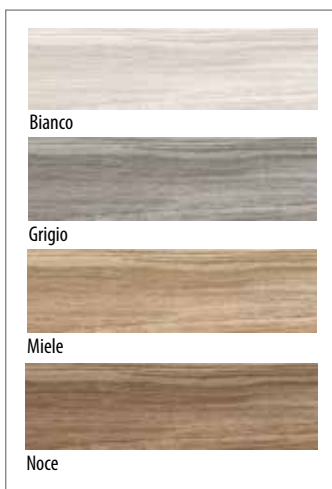

TREE						
2191378	1,14	Pavimento/Rivestimento	20,2 x 80,2	bianco	MQ	37,380
2191379	1,14		20,2 x 80,2	grigio	MQ	37,380
2191380	1,14		20,2 x 80,2	miele	MQ	37,380
2191381	1,14		20,2 x 80,2	noce	MQ	37,380
2149524	12	Battiscopa	6 x 80	bianco	NR	9,610
2149525	12		6 x 80	grigio	NR	9,610
2149526	12		6 x 80	miele	NR	9,610
2149527	12		6 x 80	noce	NR	9,610