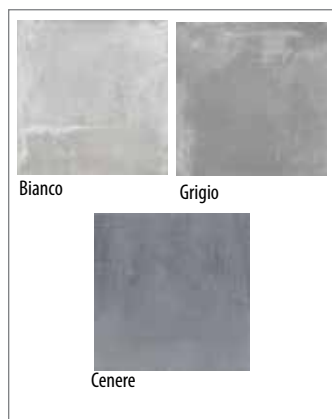

EMOTION						
2000263	1,28	Pavimento/Rivestimento rettificato	80 x 80	bianco	MQ	56,700
2000261	1,28		80 x 80	cenere	MQ	56,700
2000260	1,28		80 x 80	grigio	MQ	56,700
2000271	12	Battiscopa	6 x 80	bianco	NR	9,610
2000269	12		6 x 80	cenere	NR	9,610
2000268	12		6 x 80	grigio	NR	9,610